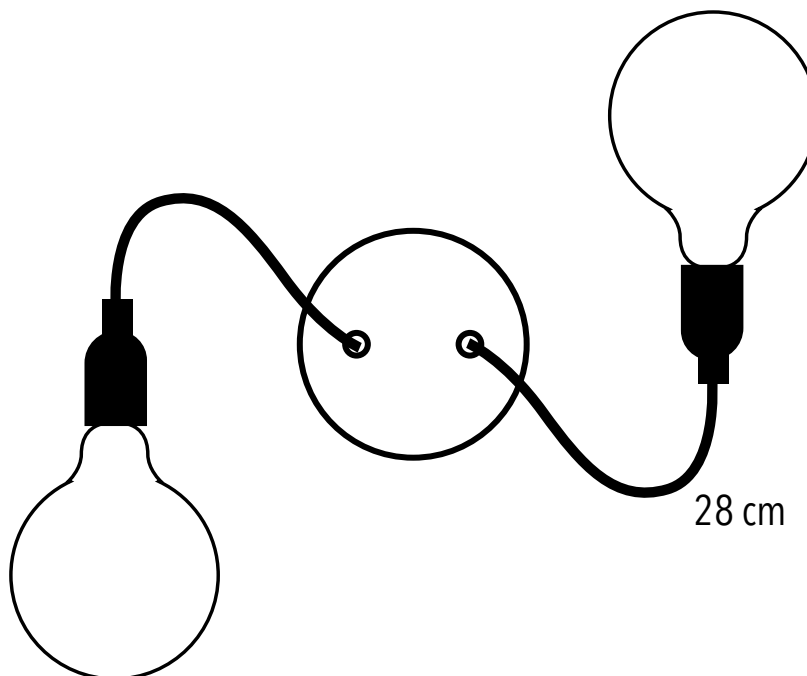

SIDEFORM

FLEXI NUDO OTTONE^{2/28}

Colori metallo / Metal colours

● Ottone naturale / Natural brass

Ø 9,5 cm; h 2,5 cm

7 cm

SIDEFORM

Via E. Kant 21/B - Zona Ind. Cerbara - 06012 Città di Castello (PG) Italy
info@sideformgroup.com - www.formalucegroup.com - www.sideformgroup.com